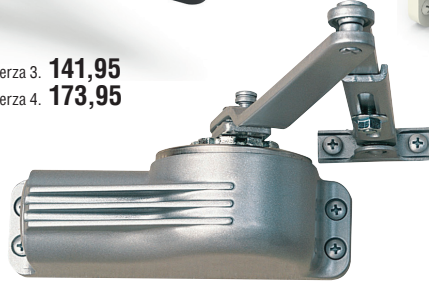

BASE MIUPLTE WIFI INTE
23001381
4 tomas + 2 usb a + 1 usb c.
39'95

Cierrapuertas Telesco Brazo con retenedor.

NEGRO
7460714 Fuerza 3. **141,95**
7460815 Fuerza 4. **173,95**

BLANCO
7460108 Fuerza 3. **141,95**
7460209 Fuerza 4. **173,95**