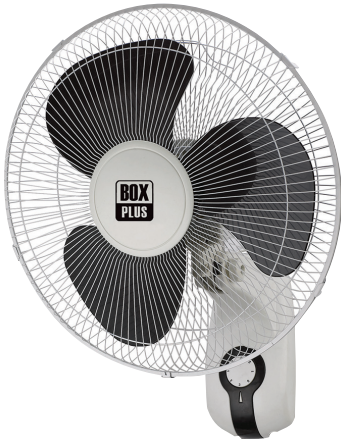

De pared

BOX PLUS

∅40cm 40W

VENTILADOR DE PARED BLANCO
9703548

Activación mediante cadenilla, rejilla de malla, 3 aspas de PP y ajuste de 3 velocidades, Oscilante con un ángulo de giro hasta 70°, inclinación regulable.

34'95