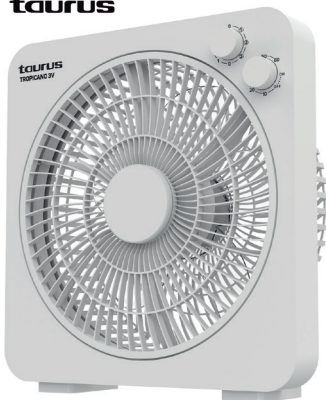

VENTILADOR BOX FAN
9703643

3 velocidades, estructura y malla hechas en polipropileno, Cable de alimentación 1,5 m de longitud total.

39'95

taurus

∅30cm 35W

1h

VENTILADOR BOX FAN TROPICANO BLANCO
23001438

3 velocidades. Rejilla giratoria, 5 aspas. Diseño compacto. Asa para fácil transporte. Pies antideslizantes. Medidas: 365x130x380 mm.

41'95