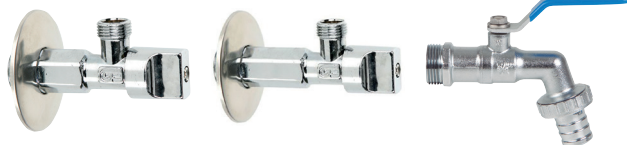

229'00

CALENTADOR ESTANCO CON ACCESORIOS 12L

9712467

Capacidad 12L. Potencia: 220VAC - 50Hz. Potencia eléctrica: 33 W. Modo de encendido:
Eléctrico.

349'00

VÁLVULA ESCUADRA ISIS PARA CISTERNA

9672150
PN10. Cierre excéntrico 1/2"
x 3/8".