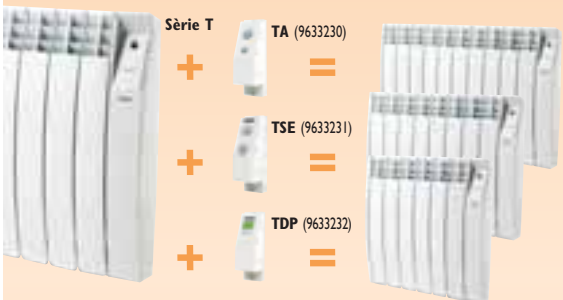

una tecnologia eficient + **tres** opcions de comandament = **encert segur**

Esculli el control més adequat per al seu emissor ecotermi. La calefacció integral per a tota la seva vivenda de baix consum i alt rendiment.

Emissor sèrie T + comandament TA

-Emissor amb Termòstat Analògic.
-Incorpora interruptor On/Off i selector de temperatura manual per tensió de vapor de precisió + -1°C

Emissor sèrie T + comandament TSE

Emissor sèrie T + comandament TDP

opcional: **comandament a distància CRE**
Compatible amb les unitats de comandament TSE i TDP

amb la garantia

www.iberemec.com

altres idees ecotermi per al seu confort:

emissor tèrmic
Amb programació centralitzada

Tarifes (PVP Recomanat) CPC

E3	233,00 E
E5	267,00 E
E7	308,00 E
E9	346,00 E
E11	383,00 E
E13	426,00 E
Centraleta CPC3	119,00 E