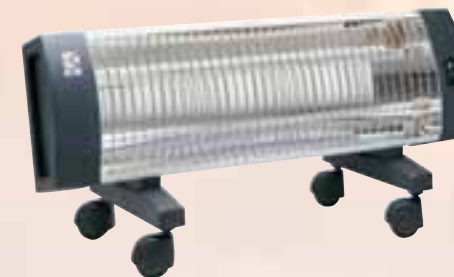

**CALEFACTOR SPLIT CERÀMIC HJM**  
635, 1000/2000W, temporitzador de 7,5 hores, comandament a distància, tamany compacte de 45,5 x 18,5 x 11cm. Ideal per a banys  
**31'50€** 3015/9-9624243

**ESTUFA INFRAROIGS HJM**  
306, 600/1200W, sistema de seguretat antibolcada  
**17'50€** 3015/14-5872035

**CALEFACTOR SPLIT CERÀMIC ORBEGOZO**  
SP5050 A, fixació mural, ionitzador, 2500W, temporitzador fins a 7,5 hores, protecció contra sobreescalfament, elements ceràmics PTC, sortida d'aire orientable, funció d'aire fred, comandament a distància, display digital LCD, 65 x 22,5 x 14cm  
**46'95€** 3014/7-9619554