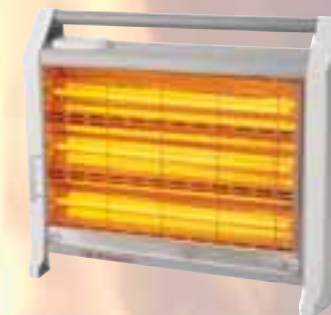

ESTUFA DE QUARS ORBEGOZO
BP-1215, 1200/1800W, funció turbo, amb humidificador, sistema de seguretat antibolcada, visor de nivell d'aigua, emissió instantània de calor
43'50€ 3014/12-9140632

1200/1800W AMB HUMIDIFICADOR