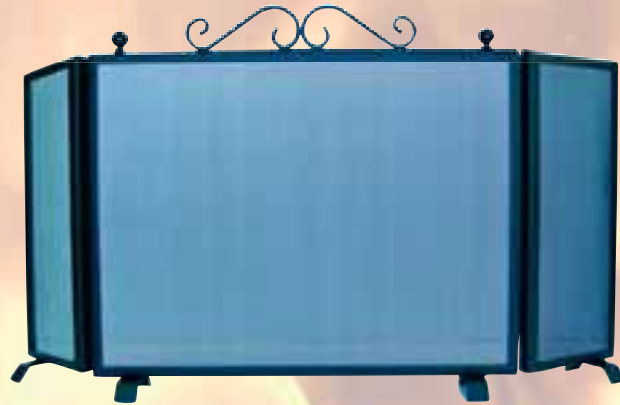

GUARDAFOC
PER A XEMENEIA
10402, 67 x 60cm,
simple

29'50€

3020/9-9159628

10502-A, 110 x 60cm,
plegable

55'95€

3020/8-9605883